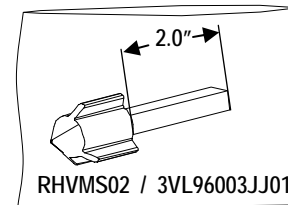

Use only with Siemens certified Components.

Utilizar únicamente con componentes certificados de Siemens.

A utiliser uniquement avec les composants certifiés Siemens.

NOTE - These instructions do not purport to cover all details or variations in equipment, or to provide for every possible contingency to be met in connection with installation, operation or maintenance. Should further information be desired or should particular problems arise, which are not covered sufficiently for the purchaser's purposes, the matter should be referred to the local Siemens sales office. The contents of this instruction manual shall not become part of or modify any prior or existing agreement, commitment or relationship. The sales contract contains the entire obligation of Siemens. The warranty contained in the contract between the parties is the sole warranty of Siemens. Any statements contained herein do not create new warranties or modify the existing warranty.

Trademarks - Unless otherwise noted, all names identified by ® are registered trademarks of Siemens AG or Siemens Industry, Inc.

The remaining trademarks in this publication may be trademarks whose use by third parties for their own purposes could violate the rights of the owner.