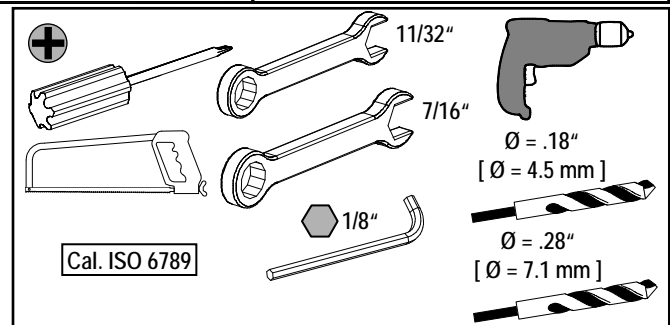

Use only with Siemens certified Components.

Utilizar únicamente con componentes certificados de Siemens.

A utiliser uniquement avec les composants certifiés Siemens.

NOTE - These instructions do not purport to cover all details or variations in equipment, or to provide for every possible contingency to be met in connection with installation, operation or maintenance. Should further information be desired or should particular problems arise, which are not covered sufficiently for the purchaser's purposes, the matter should be referred to the local Siemens sales office. The contents of this instruction manual shall not become part of or modify any prior or existing agreement, commitment or relationship. The sales contract contains the entire obligation of Siemens. The warranty contained in the contract between the parties is the sole warranty of Siemens. Any statements contained herein do not create new warranties or modify the existing warranty.

Trademarks - Unless otherwise noted, all names identified by ® are registered trademarks of Siemens AG or Siemens Industry, Inc.

The remaining trademarks in this publication may be trademarks whose use by third parties for their own purposes could violate the rights of the owner.