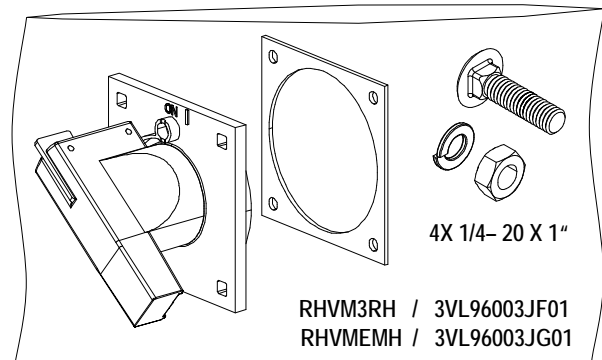

RHVM12H	Suitable For Type 1 and 12 enclosures [Apto par tipo 1 and 12 caja]
RHVM3RH	Suitable For Type 1, 2, 3, 3R, 12 and 13 enclosures [Apto par tipo 1, 2, 3, 3R, 12, and 13 caja]
RHVMEH	Suitable For Type 1, 2, 3, 3R, 12 and 13 enclosures [Apto par tipo 1, 2, 3, 3R, 12, and 13 caja]
RHVM4XH	Suitable For Type 1, 2, 3, 3R, 4, 4X, 12 and 13 enclosures [Apto par tipo 1, 2, 3, 3R, 4, 4X, 12 and 13 caja]
RHVF12	Suitable For Type 1 and 12 enclosures [Apto par tipo 1 and 12 caja]