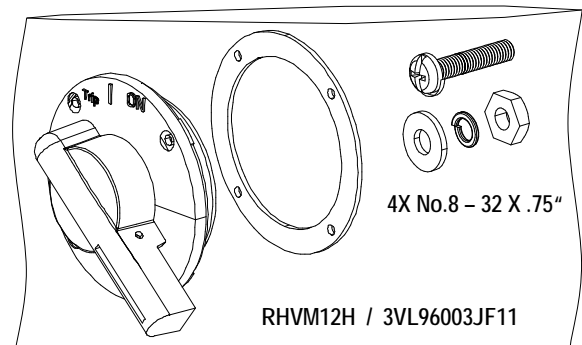

Use only with Siemens certified Components.

Utilizar únicamente con componentes certificados de Siemens.

A utiliser uniquement avec les composants certifiés Siemens.

NOTE - These instructions do not purport to cover all details or variations in equipment, or to provide for every possible contingency to be met in connection with installation, operation or maintenance. Should further information be desired or should particular problems arise, which are not covered sufficiently for the purchaser's purposes, the matter should be referred to the local Siemens sales office. The contents of this instruction manual shall not become part of or modify any prior or existing agreement, commitment or relationship. The sales contract contains the entire obligation of Siemens. The warranty contained in the contract between the parties is the sole warranty of Siemens. Any statements contained herein do not create new warranties or modify the existing warranty.

Trademarks - Unless otherwise noted, all names identified by ® are registered trademarks of Siemens AG or Siemens Industry, Inc.

The remaining trademarks in this publication may be trademarks whose use by third parties for their own purposes could violate the rights of the owner.