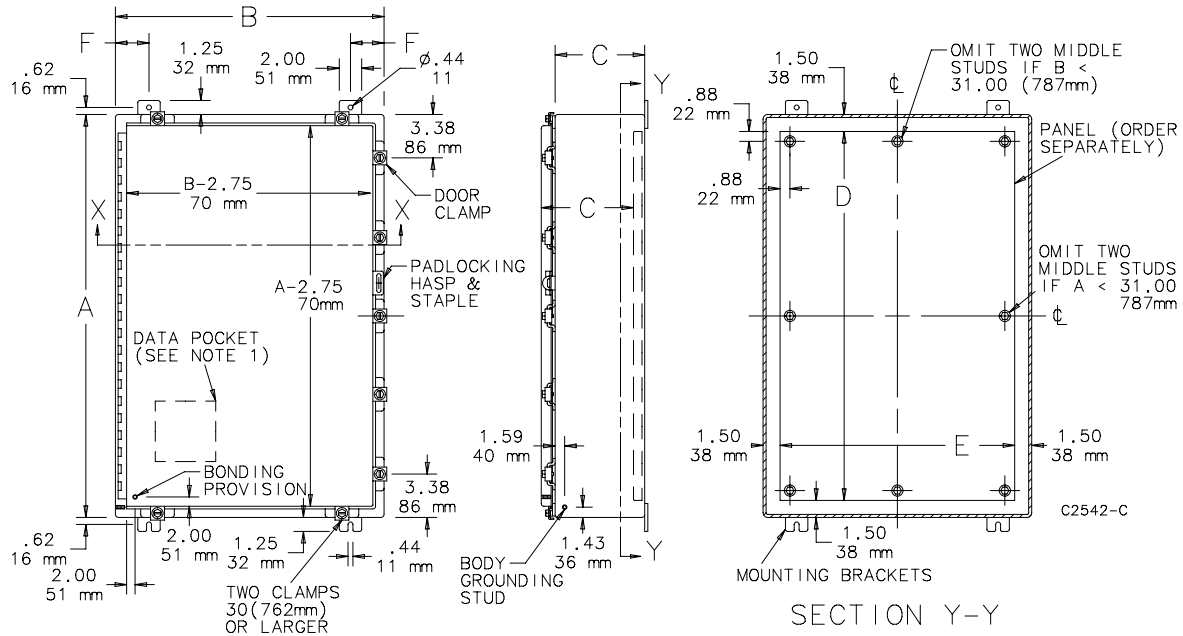

SECTION Y-Y