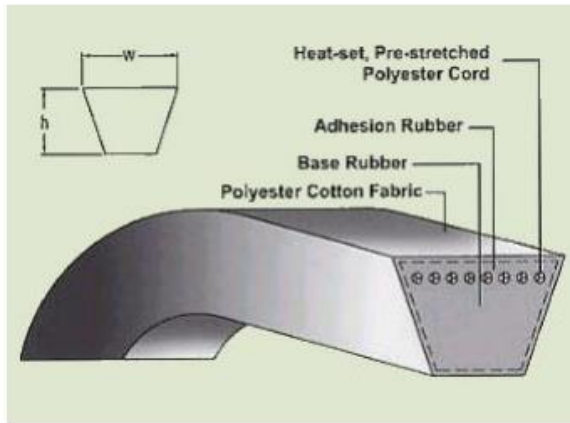

Datasheet

PET, Rubber Vee Friction Belt, belt section A

RS Stock number [471-736](#)

A Section Classical Wrapped Vee Belts

to API 1B, RMA IP 20, DIN 2215, ISO 4184 & BS3790

Dimensions
w x h (mm)

13 x 8

Min. Pulley
Diam.
PCD (mm)

80

Std. Belt
Lengths (mm)

540 - 4600

A Section - 13mm x 8mm - Wrapped Construction

Inside Length Li (ins)	Inside Length Li (mm)	Inside Length Li (ins)	Inside Length Li (mm)	Inside Length Li (ins)	Inside Length Li (mm)	Inside Length Li (ins)	Inside Length Li (mm)
A10	254	A38	965	A69	1750	A110	2800
A11	280	A38.5	975	A70	1775	A112	2845
A12	305	A39	990	A71	1800	A113	2870
A13	330	A39.5	1000	A72	1825	A114	2896
A14	355	A40	1016	A73	1854	A115	2921
A15	381	A40.5	1030	A74	1880	A116	2946
A16	407	A41	1041	A75	1900	A118	3000
A17	432	A41.5	1050	A76	1930	A120	3048
A18	457	A42	1060	A77	1956	A122	3100
A19	480	A42.5	1075	A78	1980	A124	3150
A20	508	A43	1100	A79	2000	A126	3200