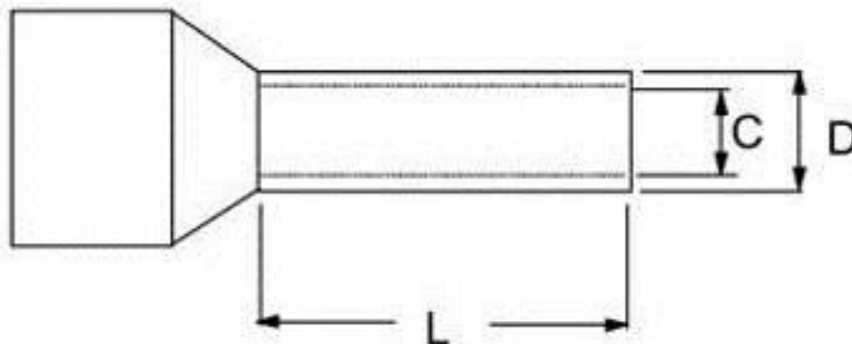

Professionally approved products.

Datasheet

RS Insulated Crimp Bootlace Ferrule, Blue

RS Stock number [458-695](#)

Item No	Wire Size mm ²	L	C	D	French Colour	German Colour
E0206	0.25	6	0.8	1.1	VIOLET	LIGHT BLUE
E0208	0.25	8	0.8	1.1	VIOLET	LIGHT BLUE
E0306	0.34	6	0.8	1.1	PINK	TURQUOISE
E0308	0.34	8	0.8	1.1	PINK	TURQUOISE
E0506	0.5	6	1	1.3	WHITE	ORANGE
E0508	0.5	8	1	1.3	WHITE	ORANGE
E7506	0.75	6	1.2	1.5	BLUE	WHITE
E7508	0.75	8	1.2	1.5	BLUE	WHITE
E7513	0.75	12	1.2	1.5	BLUE	WHITE
E1006	1	6	1.4	1.7	RED	YELLOW
E1008	1	8	1.4	1.7	RED	YELLOW
E1012	1	12	1.4	1.7	RED	YELLOW
E1508	1.5	8	1.7	2	BLACK	RED
E1510	1.5	10	1.7	2	BLACK	RED
E1518	1.5	18	1.7	2	BLACK	RED
E2508	2.5	8	2.3	2.6	GREY	BLUE
E2512	2.5	12	2.3	2.6	GREY	BLUE
E2518	2.5	18	2.3	2.6	GREY	BLUE
E4009	4	9	2.8	3.2	ORANGE	GREY
E4012	4	12	2.8	3.2	ORANGE	GREY
E4018	4	18	2.8	3.2	ORANGE	GREY
E6012	6	12	3.5	3.9	GREEN	BLACK
E6018	6	18	3.5	3.9	GREEN	BLACK
E10-12		12	4.5	4.9	BROWN	IVORY
E10-18	10	18	4.5	4.9	BROWN	IVORY
E16-12		12	5.8	6.2	IVORY	GREEN
E16-18	16	18	5.8	6.2	IVORY	GREEN
E25-16		16	7.5	7.9	BLACK	BROWN
E25-22	25	22	7.5	7.9	BLACK	BROWN
E35-16		16	8.3	8.7	RED	BEIGE
E35-25	35	25	8.3	8.7	RED	BEIGE
E50-20		20	10.3	10.9	BLUE	OLIVE
E50-25	50	25	10.3	10.9	BLUE	OLIVE
E70-20	70	20	13.5	14.3	YELLOW	YELLOW