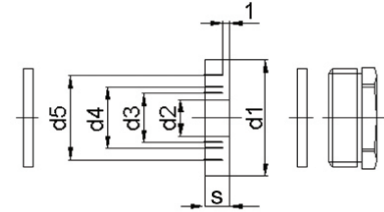

EPIC® SM/SP/CM gland kits

EPIC® SM

EPIC® SP

EPIC® CM

Technical data

Material: - EPIC® SM & CM: - EPIC® SP:	nickel-plated brass	Temperature range: - EPIC® SM & CM: - EPIC® SP:	-40 °C to +125 °C
	polystyrol		-20 °C to +55 °C
IP Protection class: - EPIC® CM:		IP54 (DIN 46320)	

EPIC® SM

Part number	Size	d1 mm	mm	d2 cable OD	mm	d3 cable OD	mm	d4 cable OD	mm	d5 cable OD	mm	s mm	Wrench size mm	Pack size
PG thread														
12954200	PG 11	16.5	7.5	6.5 - 8.5	10	9 - 11	12.5	11.5 - 13.5	—	—	6	18	5	
12954300	PG 13	18.3	7.5	6.5 - 8.5	10	9 - 11	12.5	11.5 - 13.5	—	—	6	20	5	
12954400	PG 16	20.4	7.5	6.5 - 8.5	10	9 - 11	12.5	11.5 - 13.5	15	14 - 16	7	22	5	
12954500	PG 21	25.9	10	9 - 11	13	12 - 14	16	15 - 17	19	18 - 20	8	28	5	
12954600	PG 29	34.7	18	17 - 19	21	20 - 22	24	23 - 25	27	26 - 28	9.5	37	5	
12954700	PG 36	44.7	24	23 - 25	27	26 - 28	30	29 - 31	33	32 - 34	12	47	5	
12954800	PG 42	51.7	30	29 - 31	33	32 - 34	36	35 - 37	39	38 - 40	14	54	5	
Metric thread														
71200000	M12	10	5	4 - 6	—	—	—	—	—	—	5	12	5	
71200200	M20	17.6	4	3 - 5	7	6 - 8	10	9 - 11	13	12 - 14	6	20	5	
71200300	M25	22.6	8.5	7.5 - 9.5	11.5	10.5 - 12.5	14.5	13.5 - 15.5	17.5	16.5 - 18.5	7.5	25	5	
71200400	M32	29.6	16	15 - 17	19	18 - 20	22	21 - 23	25	24 - 26	9.5	32	5	
71200500	M40	37.6	23	22 - 24	26	25 - 27	29	23 - 28	32	31 - 33	12	40	5	

EPIC® SP

Part number	Size	d1 mm	mm	d2 cable OD	mm	d3 cable OD	mm	d4 cable OD	mm	d5 cable OD	mm	s mm	Wrench size mm	Pack size
PG thread														
12957100	PG 11	16.5	7.5	6.5 - 8.5	10	9 - 11	12.5	11.5 - 13.5	—	—	6	19	5	

EPIC® CM

Part number	Size	d1 mm	mm	d2 cable OD	mm	d3 cable OD	mm	d4 cable OD	mm	d5 cable OD	mm	s mm	Wrench size mm	Pack size
Metric thread														
71201200	M20	17.6	4	3 - 5	7	6 - 8	10	9 - 11	13	12 - 14	6	23	5	
71201300	M25	22.6	8.5	7.5 - 9.5	11.5	10.5 - 12.5	14.5	13.5 - 15.5	17.5	16.5 - 18.5	7.5	28	5	
71201400	M32	29.6	16	15 - 17	19	18 - 20	22	21 - 23	25	24 - 26	9.5	36	5	
71201500	M40	37.6	23	22 - 24	26	25 - 27	29	23 - 28	32	31 - 33	12	46	5	