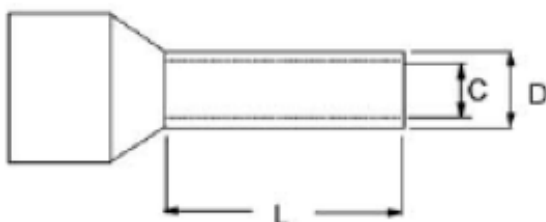

Datasheet

RS Pro German Colour Coded Bootlace Ferrules

Dimensions (mm):

Stock Number	Wire Size mm ²	L	C	D	German Colour
157-1200	0.25	8	0.8	1.1	LIGHTBLUE
157-1222	0.34	8	0.8	1.1	TURQUOISE
458-746	0.5	8	1	1.3	ORANGE
458-752	0.75	8	1.2	1.5	WHITE
311-7915	0.75	12	1.2	1.5	WHITE
458-768	1	8	1.4	1.7	YELLOW
311-7921	1	12	1.4	1.7	YELLOW
458-774	1.5	8	1.7	2	RED
311-7937	1.5	18	1.7	2	RED
458-780	2.5	8	2.3	2.6	GREY
311-7943	2.5	18	2.3	2.6	BLUE
1571250	4	12	2.8	3.2	GREY
311-7959	4	18	2.8	3.2	GREY
1571266	6	12	3.5	3.9	BLACK
311-7965	6	18	3.5	3.9	BLACK
157-3931	10	12	4.5	4.9	IVORY
311-7892	16	12	5.8	6.2	GREEN
311-7909	25	16	7.5	7.9	BROWN