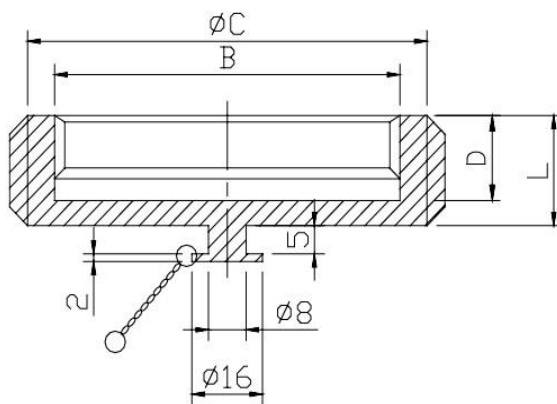

ENGLISH

Datesheet

DIN-13RBN BLANK NUT + CHAIN

RS Code	SIZE	A	B	C	D	L	Slots
918-6125	DN20	31	RD44x1/6	54	17	20	4
918-6128	DN25	36	RD52x1/6	63	18	21	4
918-6122	DN32	42	RD58x1/6	70	18	21	4
918-6131	DN40	49	RD65x1/6	78	18	21	4
918-6134	DN50	62	RD78x1/6	92	19	22	4

unit:mm

FEATURES

- Material : SS 304
- Applications : Food, Drinking Water