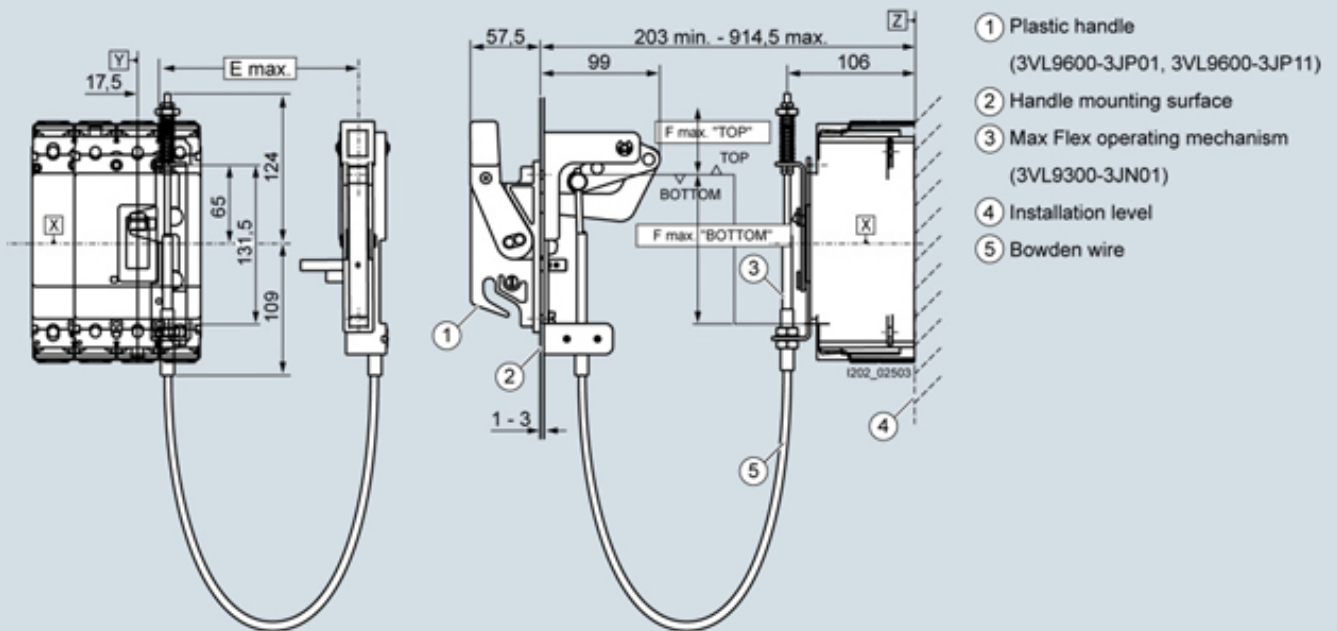

**Image database (product images, 2D dimension drawings, 3D models, device circuit diagrams, ...)**

[http://www.automation.siemens.com/bilddb/cax\\_en.aspx?mlfb=3VL9300-3JM01](http://www.automation.siemens.com/bilddb/cax_en.aspx?mlfb=3VL9300-3JM01)

**CAX-Online-Generator**

<http://www.siemens.com/cax>

**Tender specifications**

<http://www.siemens.com/specifications>

- ① Plastic handle  
(3VL9600-3JP01, 3VL9600-3JP11)
- ② Handle mounting surface
- ③ Max Flex operating mechanism  
(3VL9300-3JN01)
- ④ Installation level
- ⑤ Bowden wire

Cabinet depth mm	E max.		Cabinet depth mm	F max.			
	3VL9300-3JQ31 Length 900 mm	3VL9300-3JQ41 Length 1200 mm		3VL9300-3JQ31 Length 900 mm		3VL9300-3JQ41 Length 1200 mm	
				TOP	BOTTOM	TOP	BOTTOM
203	285	589,5	203	106,5	393,5	406,5	686
254	279,5	584	254	132	381	419	686
305	266,5	579	305	152,5	373,5	432	680
406,5	211	551	406,5	114,5	360,5	419	673
457	165	533,5	457	86,5	325	406,5	647,5
508	89	508	508	15	254	393,5	622,5
609,5	--	439,5	609,5	--	--	355,5	571,5
762	--	259	762	--	--	221	442