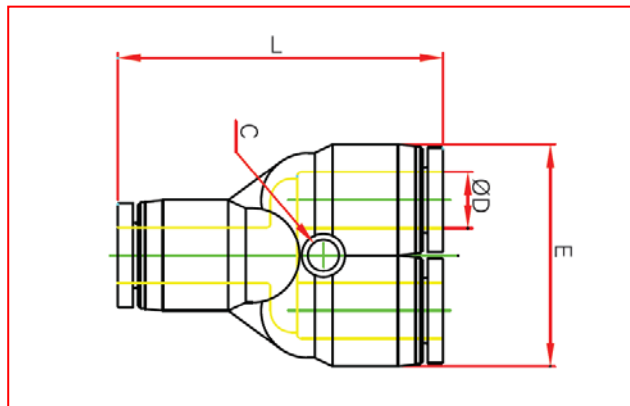

## RS PRO Union Y

RS Article	ØD	L	E	C
9160915	4	35.5	22	3.2
9160918	6	37	26	3.2
9160912	8	39.5	30	3.2
9160921	10	50.5	37	4.2
1442627	12	52.5	42	4.2