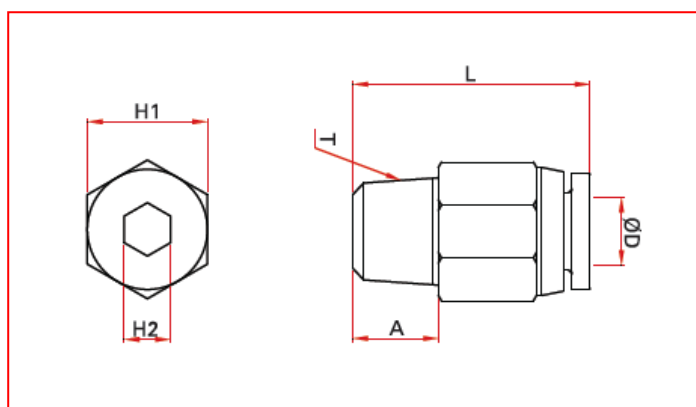

## RS PRO Male Straight One-Touch Fitting

RS Article	ØD	T (Thread)	L	A	H 1(Hex)	H 2(Hex)
9160697	4	M5xP0.8	20	3.5	10	2
9160707	4	PT 1/8	20.5	8	10	3
9160700	4	PT 1/4	19	10	14	3
9160704	6	M5xP0.8	21	3.5	12	2
9160713	6	PT 1/8	21.3	8	12	4
9160716	6	PT 1/4	23	10	14	4
9160710	8	PT 1/8	26	8	14	5
9160729	8	PT 1/4	25	10	14	5
1442604	8	PT 3/8	22	11	17	5
9160722	10	PT 1/8	30	8	17	5
9160726	10	PT 1/4	31.5	10	17	6
1442605	10	PT 3/8	29	11	17	8
1442606	12	PT 3/8	30.6	11	21	8
1442607	12	PT 1/2	31.6	14	21	8