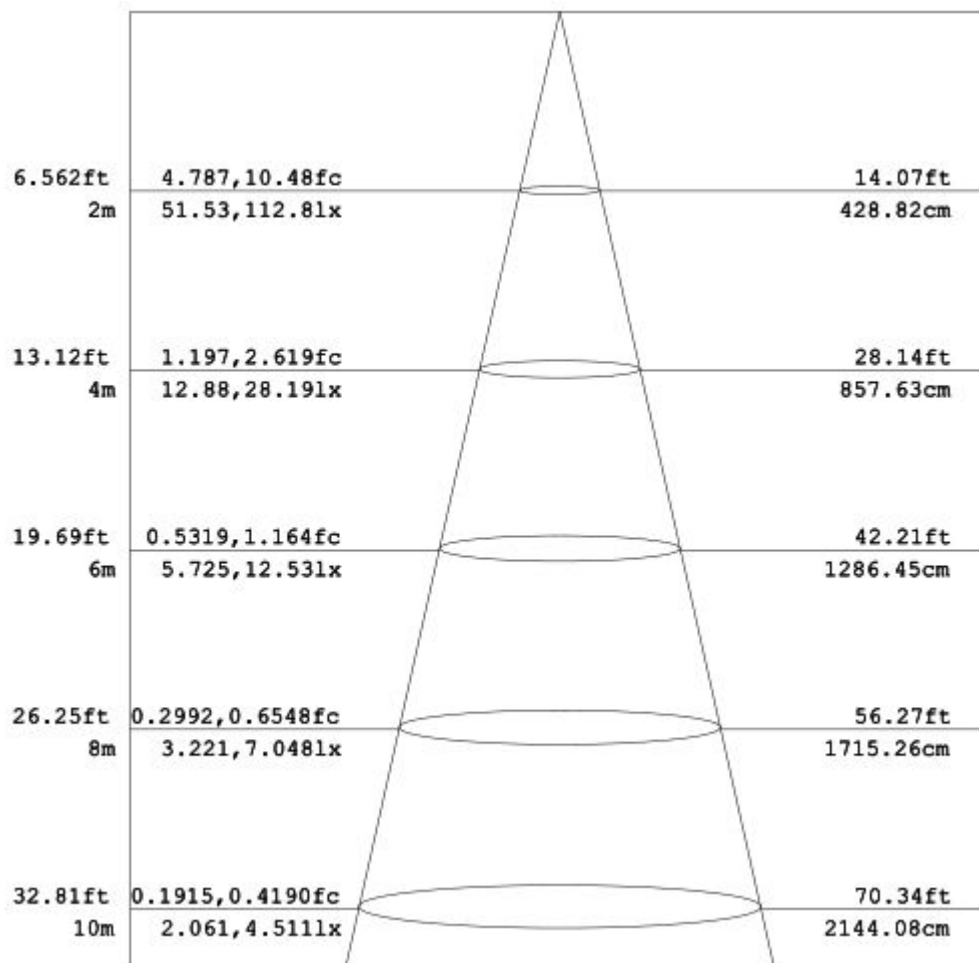

深圳市港明光电科技有限公司

Shenzhen Gangming Opto Co., Ltd

LED

投光灯规格书

Flood Light Datasheet

PRODUCT NAME 产品名称	10W 投光灯
PRODUCT NO 产品型号	GM-TG10W-A

产品规格 (Product Spec) : GM-TG10W-A

电气特性 (Electrical Characteristics)		光学特性(Optical Properties)		
电源 Power Supply	Normal	光源 LED Type	晶元 (Epistar) 普瑞 (Bridgelux)	
输入电压 Input Voltage	AC85-265V /50-60Hz	光源数量 LED Q'ty	1 pcs	
额定功率 Rated Power	10W	流明值 Lumen	850-950 lm	
功率因素 Power Factor	0.6	显色指数 CRI	≥ 75 Ra	
防护等级 Waterproof	IP65	发光角度 Beam Angle	120°	
使用寿命 Life Time	≥ 50000H	色温 CCT	warm white	2800-3000K
				3000-3200K
			Natural white	4000-4500K
			Pure white	5000-5500K
			6000-6500K	
产品材质 (Product Material)				
电源线 Power Wire	外壳材质 Body material		电气安全等级 Electronic safety grade	
3*0.75mm² 0.5M 橡胶线 (Rubber cable L=0.5M)	铝 + 钢化玻璃 Aluminum + Toughened glass		I 类 (class)	
工作温度 Working Temperature		-30~+60℃		
LED 结温 LED Junction Temperature		≤80℃		
安全要求 Security Requirement		CE		
环保指令 Environmental Directives		ROHS		
产品尺寸 Product Dimension		L115*W85*H90 mm		
净重 N.W.		0.55 KG		

灯具照度 (Lamp illumination) :

灯具尺寸 (Lamp Size) :

包装 (Package) :

外箱尺寸 (Packing Box) : L43*W37*H34 CM

材质 Material : K=K

装箱数量 (QTY) : 18 PCS/CTN

重量 (G.W) : 10.5 KG

Shenzhen Gangming Opto Co., Ltd