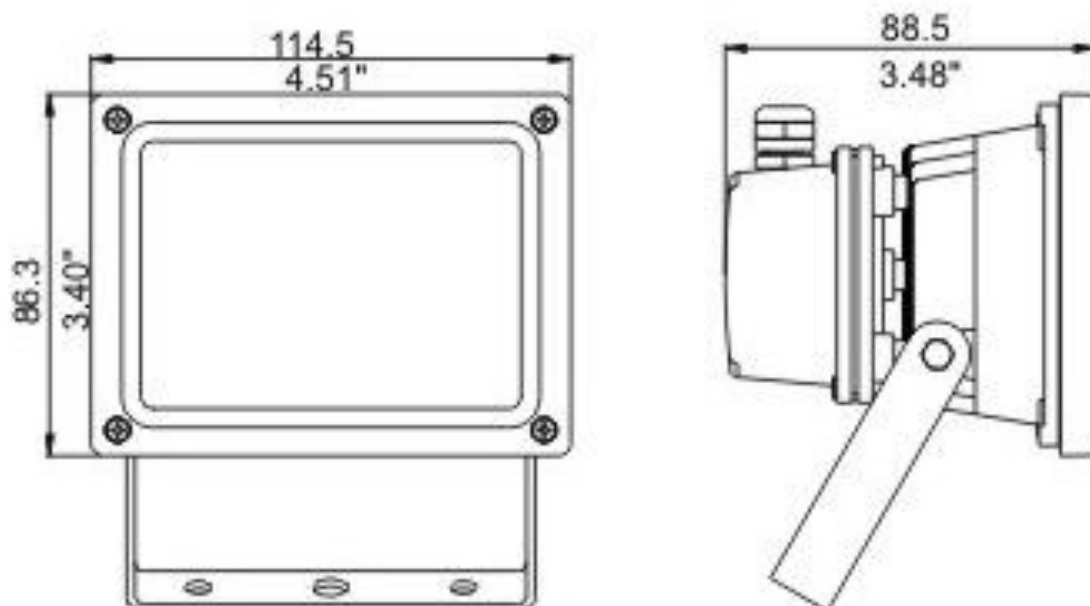

深圳市港明光电科技有限公司

Shenzhen Gangming Opto Co., Ltd

LED

投光灯规格书

Flood Light Datasheet

PRODUCT NAME 产品名称	10W 投光灯
PRODUCT NO 产品型号	GM-TG10W-A

产品规格 (Product Spec) : GM-TG10W-A

电气特性 (Electrical Characteristics)		光学特性(Optical Properties)		
电源 Power Supply	Normal	光源 LED Type	晶元 (Epistar) 普瑞 (Bridgelux)	
输入电压 Input Voltage	AC85-265V /50-60Hz	光源数量 LED Q'ty	1 pcs	
额定功率 Rated Power	10W	流明值 Lumen	850-950 lm	
功率因素 Power Factor	0.6	显色指数 CRI	≥ 75 Ra	
防护等级 Waterproof	IP65	发光角度 Beam Angle	120°	
使用寿命 Life Time	≥ 50000H	色温 CCT	warm white	2800-3000K
				3000-3200K
			Natural white	4000-4500K
			Pure white	5000-5500K
			6000-6500K	
产品材质 (Product Material)				
电源线 Power Wire	外壳材质 Body material		电气安全等级 Electronic safety grade	
3*0.75mm² 0.5M 橡胶线 (Rubber cable L=0.5M)	铝 + 钢化玻璃 Aluminum + Toughened glass		I 类 (class)	
工作温度 Working Temperature		-30~+60℃		
LED 结温 LED Junction Temperature		≤80℃		
安全要求 Security Requirement		CE		
环保指令 Environmental Directives		ROHS		
产品尺寸 Product Dimension		L115*W85*H90 mm		
净重 N.W.		0.55 KG		

灯具照度 (Lamp illumination) :

灯具尺寸 (Lamp Size) :

包装 (Package) :

外箱尺寸 (Packing Box) : L43*W37*H34 CM

材质 Material : K=K

装箱数量 (QTY) : 18 PCS/CTN

重量 (G.W) : 10.5 KG

Shenzhen Gangming Opto Co., Ltd