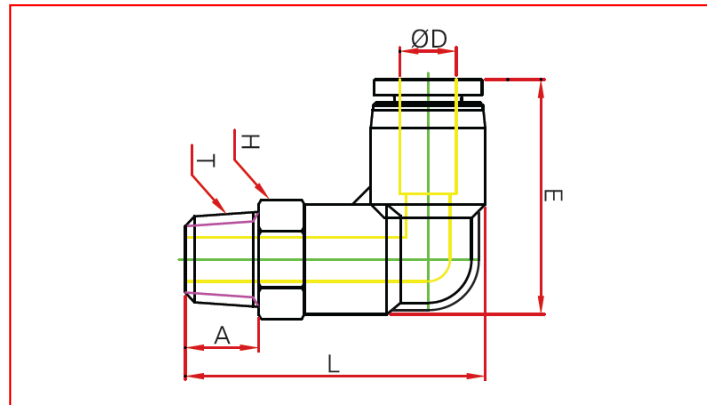

## RS PRO Male Elbow One-Touch Fitting

RS Article	ØD	T (Thread)	E	L	A	H (Hex)
1442608	4	M5xP0.8	23.5	26.5	4	10
1442609	4	PT 1/8	23.5	30.3	8	10
1442610	4	PT 1/4	23.5	32.7	10	14
1442611	6	M5xP0.8	24	28.2	4	12
1442612	6	PT 1/8	24	31.5	8	12
1442613	6	PT 1/4	24.5	33.9	10	14
1442614	8	PT 1/8	29	35	8	14
1442615	8	PT 1/4	29	37	10	14
1442616	10	PT 1/8	36.5	41.8	8	17
1442617	10	PT 1/4	36.5	43.8	10	17
1442618	10	PT 3/8	36.5	44.8	11	17