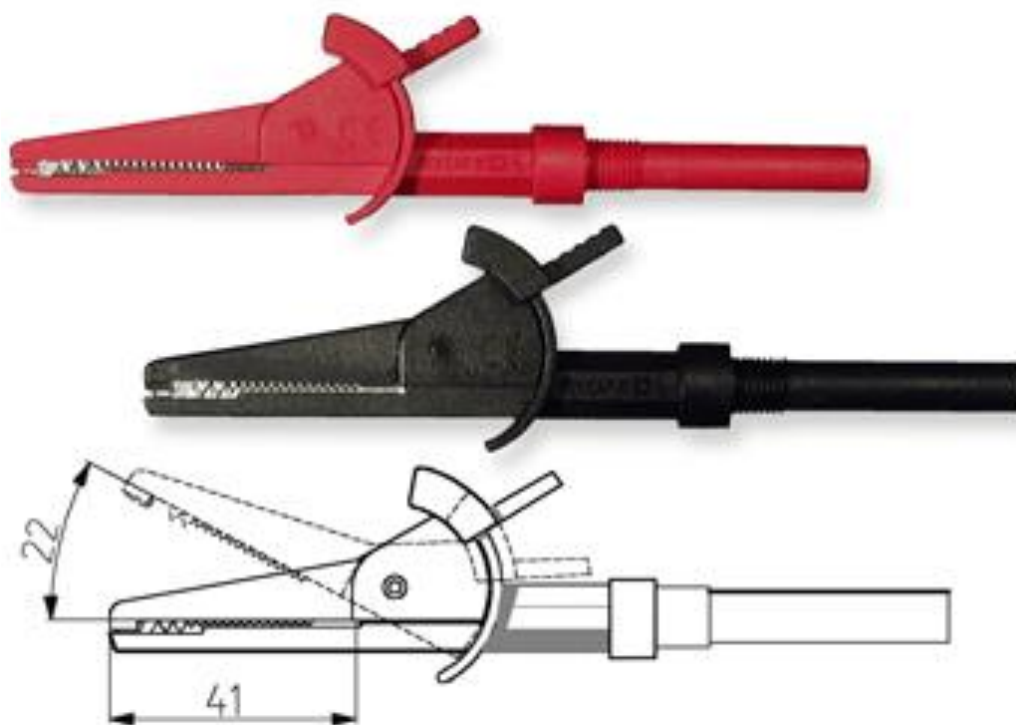

ENGLISH

Datasheet

Stock No: 125-3738

# RS Pro Screw-in 100 Volt Crocodile Clip