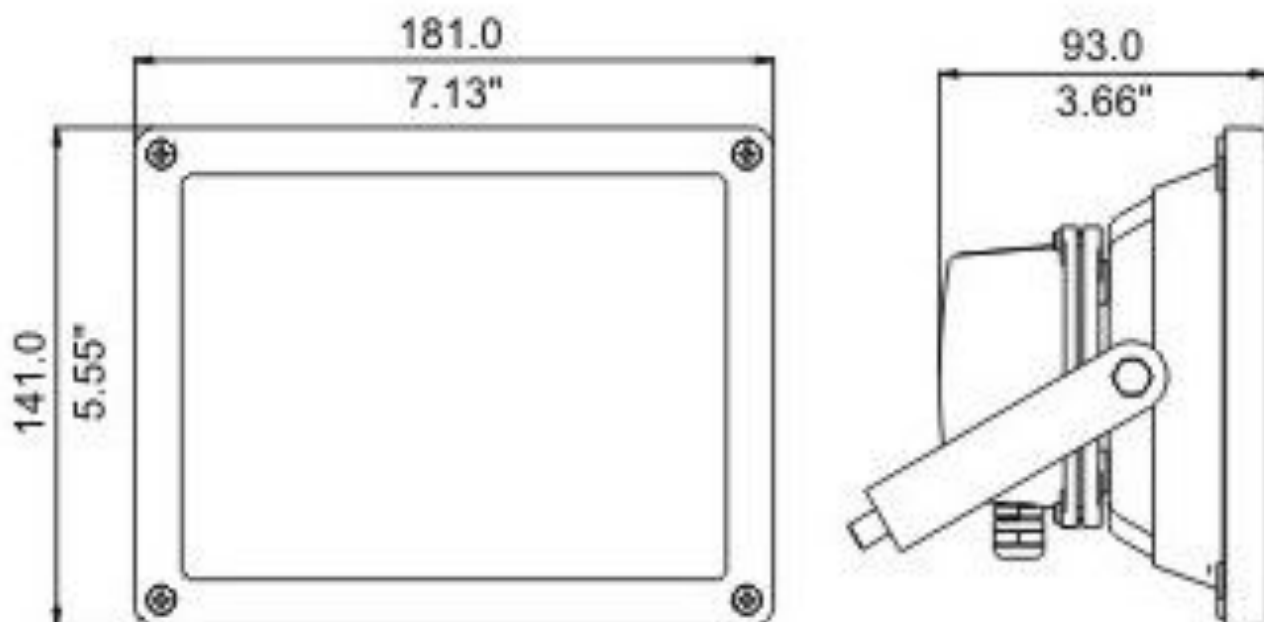

深圳市港明光电科技有限公司

Shenzhen Gangming Opto Co., Ltd

LED

投光灯规格书

Flood Light Datasheet

PRODUCT NAME 产品名称	20W 投光灯
PRODUCT NO 产品型号	GM-TG20W-A

产品规格 (Product Spec) : GM-TG20W-A

电气特性 (Electrical Characteristics)		光学特性(Optical Properties)		
电源 Power Supply	Normal / MEAN WELL	光源 LED Type	晶元 (Epistar) 普瑞 (Bridgelux)	
输入电压 Input Voltage	AC85-265V /50-60Hz	光源数量 LED Q'ty	1 pcs	
额定功率 Rated Power	20W	流明值 Lumen	1700-1900 lm	
功率因素 Power Factor	0.95	显色指数 CRI	≥ 75 Ra	
防护等级 Waterproof	IP65	发光角度 Beam Angle	120°	
使用寿命 Life Time	≥ 50000H	色温 CCT	warm white	2800-3000K
				3000-3200K
			Natural white	4000-4500K
			Pure white	5000-5500K
			6000-6500K	
产品材质 (Product Material)				
电源线 Power Wire	外壳材质 Body material		电气安全等级 Electronic safety grade	
3*0.75mm² 0.5M 橡胶线 (Rubber cable L=0.5M)	铝 + 钢化玻璃 Aluminum + Toughened glass		I 类 (class)	
工作温度 Working Temperature		-30~+60℃		
LED 结温 LED Junction Temperature		≤80℃		
安全要求 Security Requirement		CE		
环保指令 Environmental Directives		ROHS		
产品尺寸 Product Dimension		L185*W135*H100 mm		
净重 N.W.		1.2 KG		

灯具照度 (Lamp illumination) :

灯具尺寸 (Lamp Size) :

包装 (Package) :

外箱尺寸 (Packing Box) : L48*W43*H43 CM

材质 Material : K=K

装箱数量 (QTY) : 18 PCS/CTN

重量 (G.W) : 23 KG

Shenzhen Gangming Opto Co., Ltd