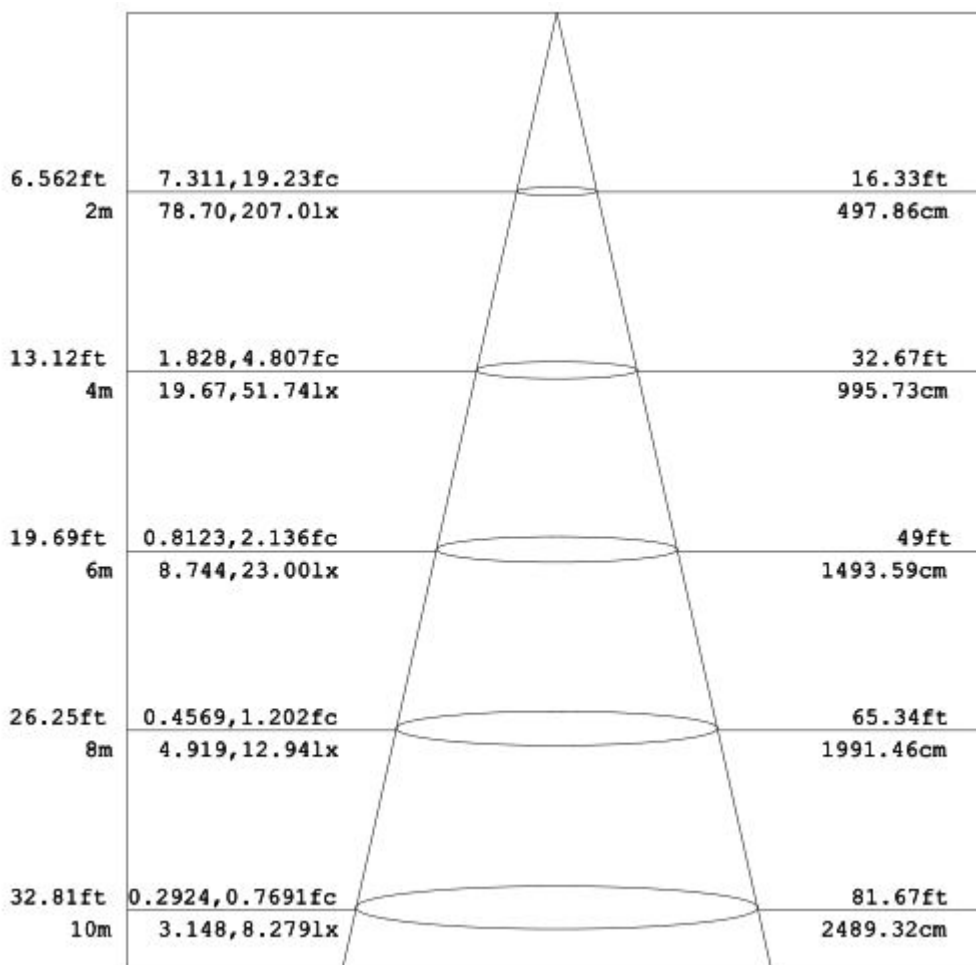

深圳市港明光电科技有限公司

Shenzhen Gangming Opto Co., Ltd

LED

投光灯规格书

Flood Light Datasheet

PRODUCT NAME 产品名称	20W 投光灯
PRODUCT NO 产品型号	GM-TG20W-A

产品规格 (Product Spec) : GM-TG20W-A

电气特性 (Electrical Characteristics)		光学特性(Optical Properties)		
电源 Power Supply	Normal / MEAN WELL	光源 LED Type	晶元 (Epistar) 普瑞 (Bridgelux)	
输入电压 Input Voltage	AC85-265V /50-60Hz	光源数量 LED Q'ty	1 pcs	
额定功率 Rated Power	20W	流明值 Lumen	1700-1900 lm	
功率因素 Power Factor	0.95	显色指数 CRI	≥ 75 Ra	
防护等级 Waterproof	IP65	发光角度 Beam Angle	120°	
使用寿命 Life Time	≥ 50000H	色温 CCT	warm white	2800-3000K
				3000-3200K
			Natural white	4000-4500K
			Pure white	5000-5500K
			6000-6500K	
产品材质 (Product Material)				
电源线 Power Wire	外壳材质 Body material		电气安全等级 Electronic safety grade	
3*0.75mm² 0.5M 橡胶线 (Rubber cable L=0.5M)	铝 + 钢化玻璃 Aluminum + Toughened glass		I 类 (class)	
工作温度 Working Temperature		-30~+60℃		
LED 结温 LED Junction Temperature		≤80℃		
安全要求 Security Requirement		CE		
环保指令 Environmental Directives		ROHS		
产品尺寸 Product Dimension		L185*W135*H100 mm		
净重 N.W.		1.2 KG		

灯具照度 (Lamp illumination) :

灯具尺寸 (Lamp Size) :

包装 (Package) :

外箱尺寸 (Packing Box) : L48*W43*H43 CM

材质 Material : K=K

装箱数量 (QTY) : 18 PCS/CTN

重量 (G.W) : 23 KG

Shenzhen Gangming Opto Co., Ltd