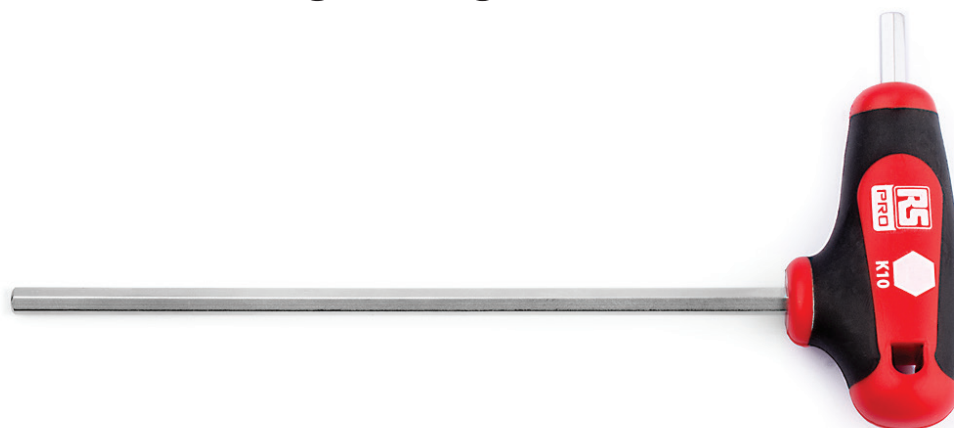

## RS Pro T-Handle Hexagon Keys

EN

### Product feature:

- Silicon Chrome Vanadium steel
- Matt chrome finish
- Softgrip handle

RS CODE NO	CODE NO	mm	L1 mm	L2 mm	gr
1923642	K10-020-100RS	2	100	13	18
1923643	K10-025-100RS	2.5	100	13	20
1923644	K10-030-100RS	3	100	13	24
1923645	K10-040-150RS	4	150	16	45
1923646	K10-050-150RS	5	150	16.5	57
1923647	K10-060-200RS	6	200	16.5	100