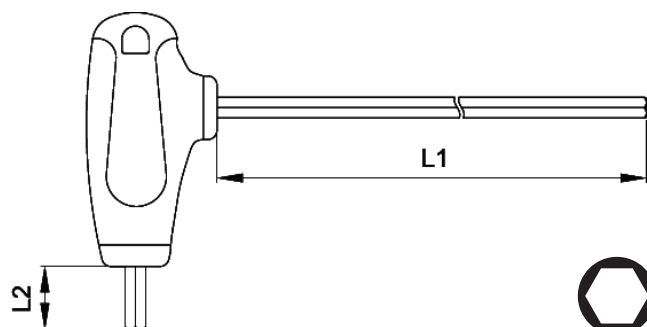

## RS Pro T-Handle Hexagon Keys

EN

### Product feature:

- Silicon Chrome Vanadium steel
- Matt chrome finish
- Softgrip handle

RS CODE NO	CODE NO	mm	L1 mm	L2 mm	gr
1923642	K10-020-100RS	2	100	13	18
1923643	K10-025-100RS	2.5	100	13	20
1923644	K10-030-100RS	3	100	13	24
1923645	K10-040-150RS	4	150	16	45
1923646	K10-050-150RS	5	150	16.5	57
1923647	K10-060-200RS	6	200	16.5	100