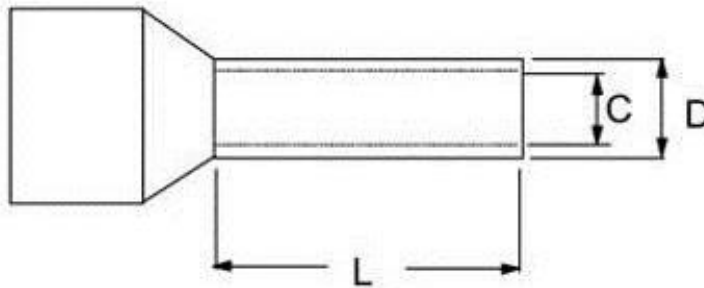

Datasheet

RS Pro French Colour Coded Bootlace Ferrules

RS Stock No:

157-1216,157-1238,458-689,458-695,250-3422,458-702,250-3438,458-718,250-3444,458-724,250-3450,4587-30,250-3466,458-897,250-3472,157-1244,250-3488,250-3494,311-7870,311-7886

Dimensions (mm)

Stock Number	Wire Size mm ²	L	C	D	French Colour
157-1216	0.25	8	0.8	1.1	VIOLET
157-1238	0.34	8	0.8	1.1	PINK
458-689	0.5	8	1	1.3	WHITE
458-695	0.75	8	1.2	1.5	BLUE
250-3422	0.75	12	1.2	1.5	BLUE
458-702	1	8	1.4	1.7	RED
250-3438	1	12	1.4	1.7	RED
458-718	1.5	8	1.7	2	BLACK
250-3444	1.5	18	1.7	2	BLACK
458-724	2.5	8	2.3	2.6	GREY
250-3450	2.5	18	2.3	2.6	GREY
458-730	4	12	2.8	3.2	ORANGE
250-3466	4	18	2.8	3.2	ORANGE
458-897	6	12	3.5	3.9	GREEN
250-3472	6	18	3.5	3.9	GREEN
157-1244	10	12	4.5	4.9	BROWN
250-3488	16	12	5.8	6.2	IVORY
250-3494	25	16	7.5	7.9	BLACK
311-7870	35	25	8.3	8.7	RED
311-7886	50	25	10.3	10.9	BLUE