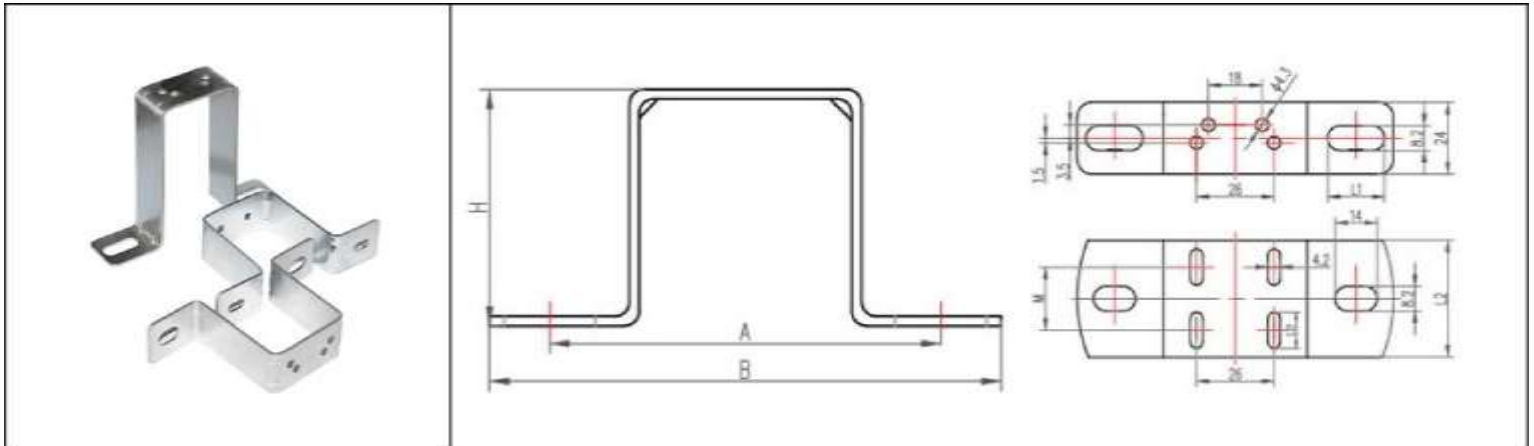

Datasheet

RS PRO MOTOR BRACKETS

Stock Numbers: 2217669, 2217673, 2217675

EN

Material	Galvanized Steel
----------	------------------

Model Number	Dimension H	Dimension A	Dimension B	Dimension L1	Dimension L2	Dimension M
KEA-H55	55	81	106	13	-	-
KEA-H62	64	81	106	13	-	-
KEA-H72	72	81	106	13	-	-
2217669	84	81	106	20	-	-
KEA-H90	90	81	106	20	-	-
2217673	109	81	106	14	-	-
2217675	109	78	100	14	39	21
KEA-H109-3	109	78	100	14	49	31