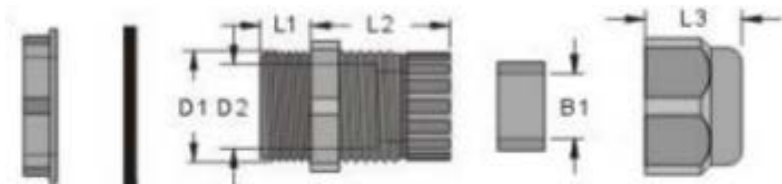

Mechanical Specifications

Maximum Cable Diameter	14mm
Minimum Cable Diameter	10mm
Thread Length L2	28.5mm
Seals B1	14mm
Protrusion Length L1	15mm
Nut L3	18.5mm
Thread inner diameter D2	15mm
Thread outer diameter D1	20mm

Protection Category

IP Rating	IP68
------------------	------

Approvals

Compliance/Certifications	EN 61340
Standards Met	UL 94 V-2

RS PART NUMBER	DESCRIPTION	D1	D2	B1	L1	L2	L3	Cable Range	COLOR	Packsize
8229739	round top Cable Gland M12 x 1.5 Grey IP68	12	8.3	8.9	7.9	19.8	13.6	3~6.5	GREY	10
8229748	round top Cable Gland M16 x 1.5 Grey IP68	16	10.9	10.5	15.5	23.4	16.9	5~10		
8229741	round top Cable Gland M20 x 1.5 Grey IP68	20	15	14	15	28.5	18.5	10~14		
8229757	round top Cable Gland M20S x 1.5 Grey IP68	20	15	14	10	28.5	18.5	10~14		
8229745	round top Cable Gland M25 x 1.5 Grey IP68	25	18.8	18.4	15.2	29.4	22.3	13~18		
8229751	round top Cable Gland M25S x 1.5 Grey IP68	25	18.8	18.4	10	29.4	22.3	13~18		
8229754	round top Cable Gland M32 x 1.5 Grey IP68	32	26	25	14.7	34.5	25.7	18~25	WHITE	
8229767	round top Cable Gland M16 x 1.5 White IP68	16	10.9	10.5	15.5	23.4	16.9	5~10		
8229776	round top Cable Gland M20 x 1.5 White IP68	20	15	14	15	28.5	18.5	10~14		
8229782	round top Cable Gland M20S x 1.5 White IP68	20	15	14	10	28.5	18.5	10~14		
8229779	round top Cable Gland M25 x 1.5 White IP68	25	18.8	18.4	15.2	29.4	22.3	13~18		
8229785	round top Cable Gland M25S x 1.5 White IP68	25	18.8	18.4	10	29.4	22.3	13~18		
8229773	round top Cable Gland M32 x 1.5 White IP68	32	26	25	14.7	34.5	25.7	18~25	BLACK	
8229760	round top Cable Gland M20S x 1.5 Black IP68	20	15	14	10	28.5	18.5	10~14		
8229763	round top Cable Gland M25S x 1.5 Black IP68	25	18.8	18.4	10	29.4	22.3	13~18	RED	
8229789	round top Cable Gland M20 x 1.5 Red IP68	20	15	14	15	28.5	18.5	10~14		
8229798	round top Cable Gland M25 x 1.5 Red IP68	25	18.8	18.4	15.2	29.4	22.3	13~18		