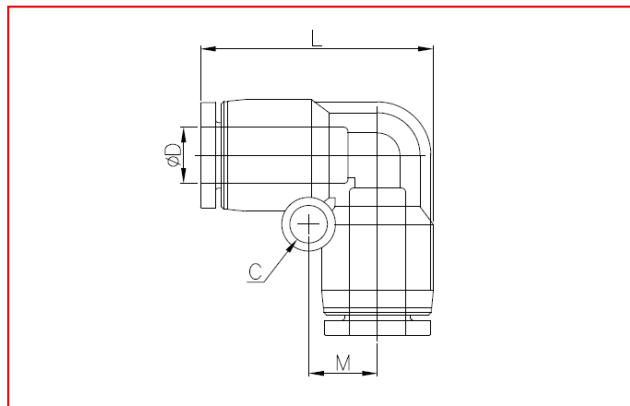

ENGLISH

Datasheet

RS PRO Union Elbow

RS Article	ØD	E	M	C
9160889	4	24	7	3.2
9160883	6	25	8	3.2
9160892	8	29	9	3.2
9160895	10	37	12	4.2