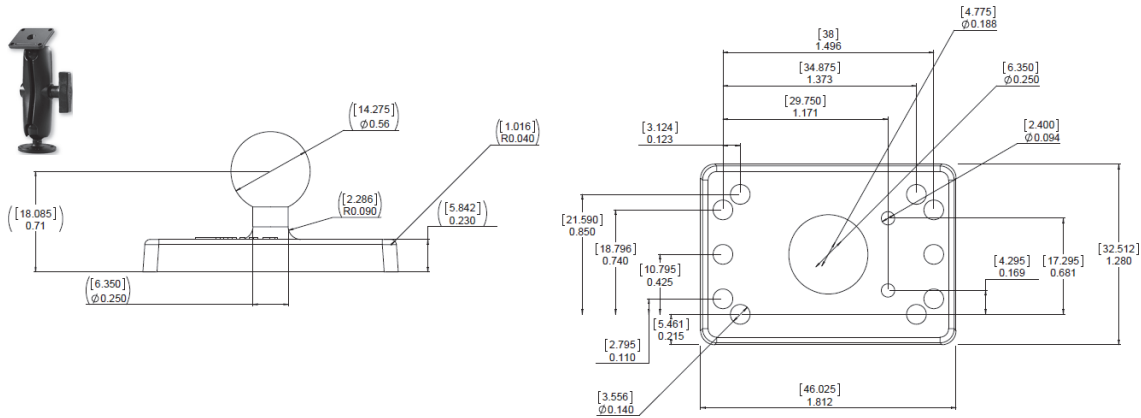

**4" (102 mm) Ram Mount Stand
V430-AM2**

**APG Pan and Tilt Camera Mount
V430-AM3**

**MS-4 / MINI to V/F4XX-F Adapter Plate
V430-AM5**