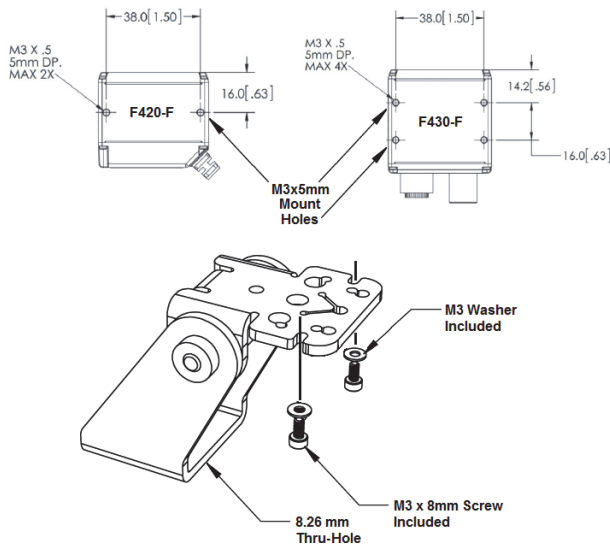

**4" (102 mm) Ram Mount Stand
V430-AM2**

**APG Pan and Tilt Camera Mount
V430-AM3**

**MS-4 / MINI to V/F4XX-F Adapter Plate
V430-AM5**