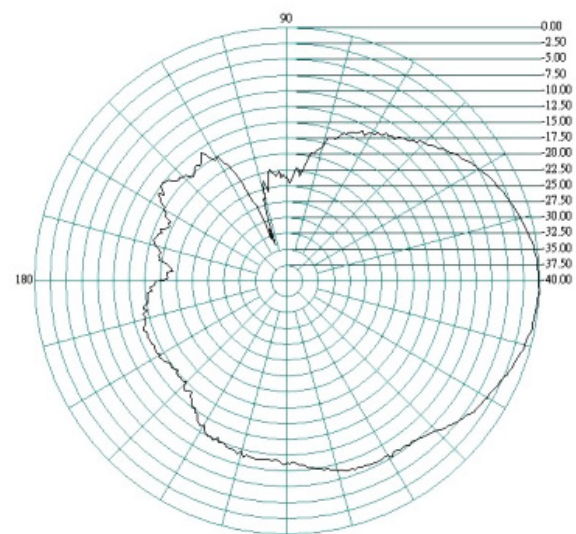

1900MHz

Oscar 421

2G/3G/4G/WiFi MIMO directional Antenna

E-Plane 2100MHz

H-Plane

2200MHz

Oscar 421

2G/3G/4G/WiFi MIMO directional Antenna

E-Plane 2400MHz

H-Plane

2500MHz

Oscar 421

2G/3G/4G/WiFi MIMO directional Antenna

E-Plane

2700MHz

H-Plane

Radiation Patterns Port 2

E-Plane

700MHz

H-Plane

Oscar 421

2G/3G/4G/WiFi MIMO directional Antenna

E-Plane

H-Plane