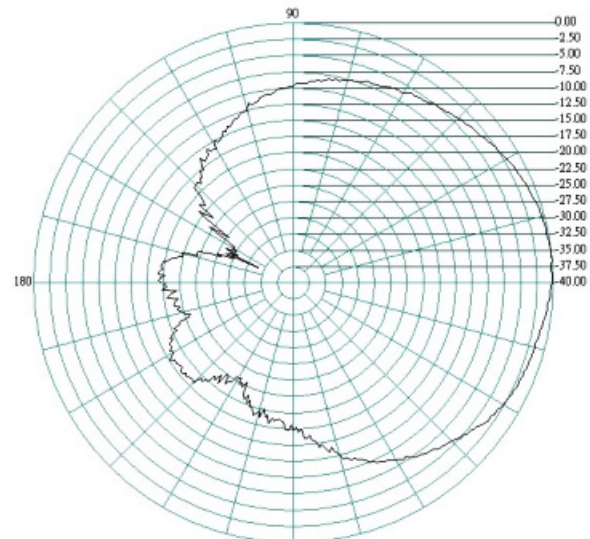

800MHz

900MHz

Oscar 421

2G/3G/4G/WiFi MIMO directional Antenna

E-Plane 1700MHz

H-Plane

1800MHz

Oscar 421

2G/3G/4G/WiFi MIMO directional Antenna

E-Plane

H-Plane

1900MHz

2100MHz

Oscar 421

2G/3G/4G/WiFi MIMO directional Antenna

E-Plane 2200MHz

H-Plane

2400MHz

Oscar 421

2G/3G/4G/WiFi MIMO directional Antenna

E-Plane

H-Plane

2500MHz

2700MHz