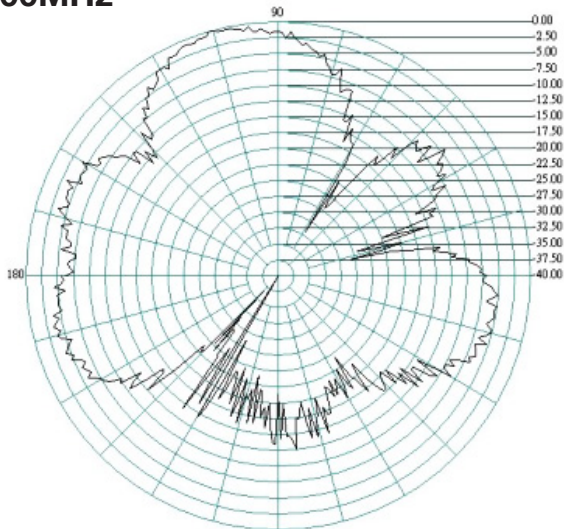

1900MHz

Oscar 421

2G/3G/4G/WiFi MIMO directional Antenna

E-Plane 2100MHz

H-Plane

2200MHz

Oscar 421

2G/3G/4G/WiFi MIMO directional Antenna

E-Plane 2400MHz

H-Plane

2500MHz

Oscar 421

2G/3G/4G/WiFi MIMO directional Antenna

E-Plane

2700MHz

H-Plane

Radiation Patterns Port 2

E-Plane

700MHz

H-Plane

Oscar 421

2G/3G/4G/WiFi MIMO directional Antenna

E-Plane

H-Plane

800MHz

900MHz

Oscar 421

2G/3G/4G/WiFi MIMO directional Antenna

E-Plane 1700MHz

H-Plane

1800MHz

Oscar 421