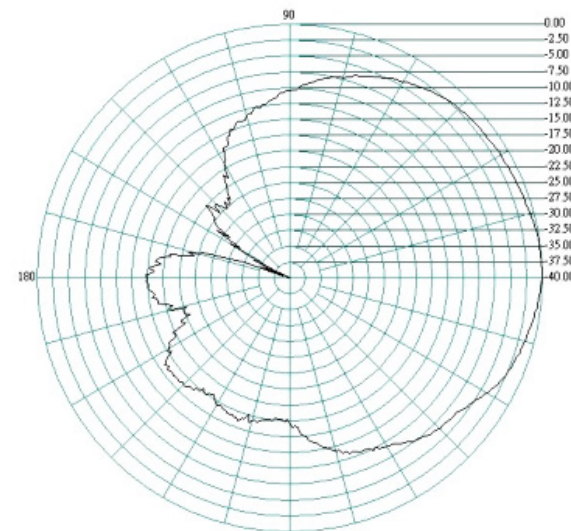

800MHz

900MHz

Oscar 421

2G/3G/4G/WiFi MIMO directional Antenna

E-Plane 1700MHz

H-Plane

1800MHz

Oscar 421

2G/3G/4G/WiFi MIMO directional Antenna

E-Plane

H-Plane

1900MHz

2100MHz

Oscar 421

2G/3G/4G/WiFi MIMO directional Antenna

E-Plane 2200MHz

H-Plane

2400MHz

Oscar 421

2G/3G/4G/WiFi MIMO directional Antenna

E-Plane

H-Plane

2500MHz

2700MHz