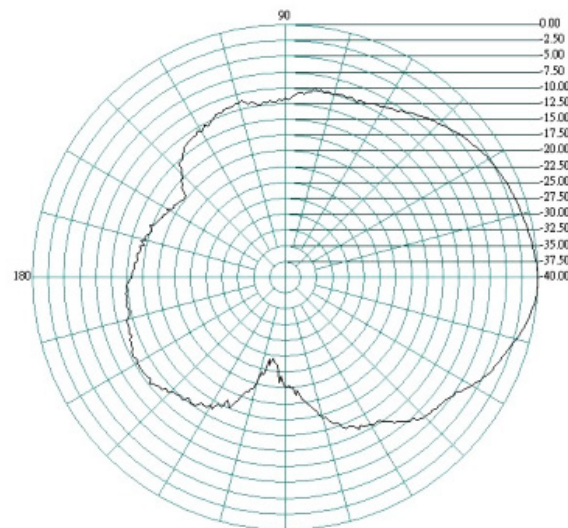

800MHz

900MHz

Oscar 421

2G/3G/4G/WiFi MIMO directional Antenna

E-Plane 1700MHz

H-Plane

1800MHz

Oscar 421

2G/3G/4G/WiFi MIMO directional Antenna

E-Plane

H-Plane

1900MHz

2100MHz

Oscar 421

2G/3G/4G/WiFi MIMO directional Antenna

E-Plane 2200MHz

H-Plane

2400MHz

Oscar 421

2G/3G/4G/WiFi MIMO directional Antenna

E-Plane

H-Plane

2500MHz

2700MHz

Ordering Details

Part Number

Description

OSCAR421/0.4M/NTYPEF/S/S/19 2G/3G/4G/WiFi MIMO directional antenna