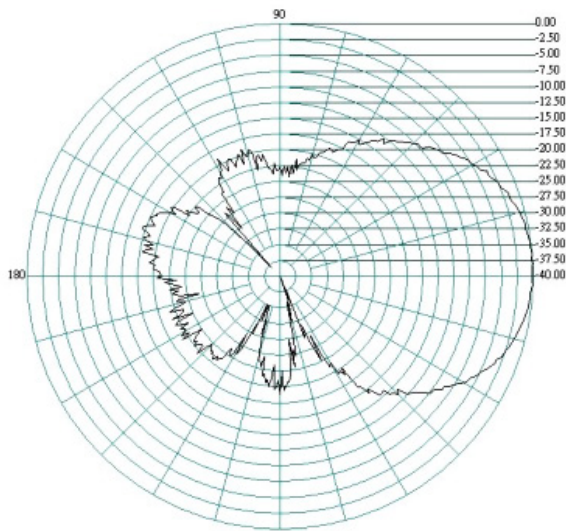

800MHz

900MHz

Oscar 421

2G/3G/4G/WiFi MIMO directional Antenna

E-Plane 1700MHz

H-Plane

1800MHz

Oscar 421

2G/3G/4G/WiFi MIMO directional Antenna

E-Plane

H-Plane

1900MHz

2100MHz

Oscar 421

2G/3G/4G/WiFi MIMO directional Antenna

E-Plane 2200MHz

H-Plane

2400MHz

Oscar 421

2G/3G/4G/WiFi MIMO directional Antenna

E-Plane

H-Plane

2500MHz

2700MHz