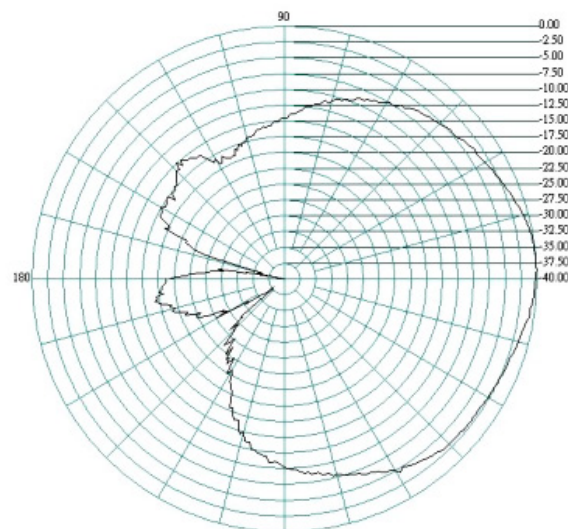

1900MHz

Oscar 421

2G/3G/4G/WiFi MIMO directional Antenna

E-Plane 2100MHz

H-Plane

2200MHz

Oscar 421

2G/3G/4G/WiFi MIMO directional Antenna

E-Plane 2400MHz

H-Plane

2500MHz

Oscar 421

2G/3G/4G/WiFi MIMO directional Antenna

E-Plane

2700MHz

H-Plane