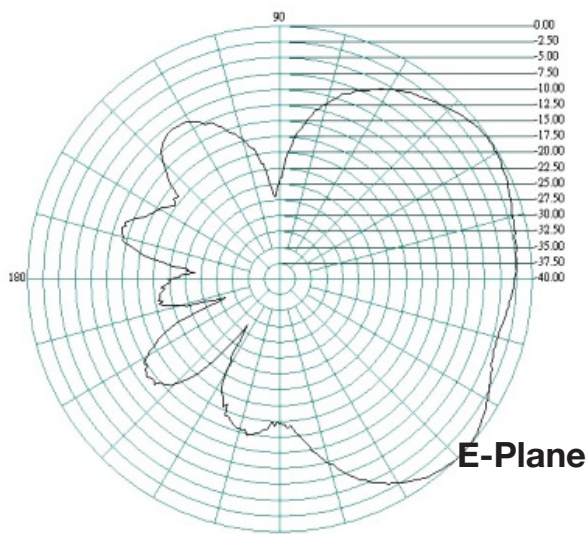

1900MHz

Oscar 421

2G/3G/4G/WiFi MIMO directional Antenna

E-Plane 2100MHz

H-Plane

2200MHz

Oscar 421

2G/3G/4G/WiFi MIMO directional Antenna

E-Plane 2400MHz

H-Plane

2500MHz

Oscar 421

2G/3G/4G/WiFi MIMO directional Antenna

E-Plane

2700MHz

H-Plane

Radiation Patterns Port 2

E-Plane

700MHz

H-Plane

Oscar 421

2G/3G/4G/WiFi MIMO directional Antenna

E-Plane

H-Plane