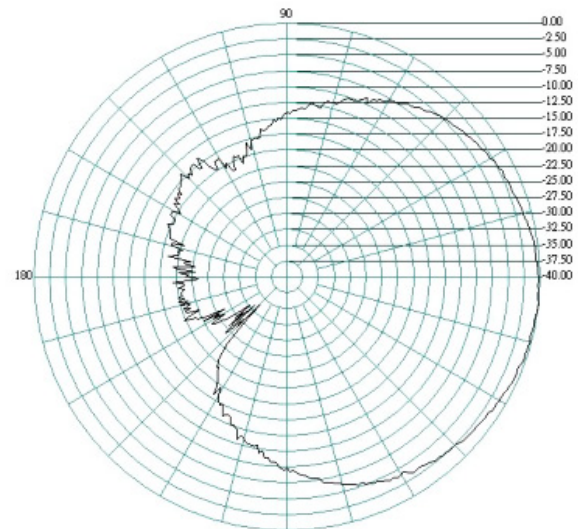

Radiation Patterns Port 1

E-Plane

700MHz

H-Plane

800MHz

Oscar 421

2G/3G/4G/WiFi MIMO directional Antenna

E-Plane

H-Plane

900MHz

1700MHz

Oscar 421

2G/3G/4G/WiFi MIMO directional Antenna

E-Plane

1800MHz

H-Plane

1900MHz

Oscar 421

2G/3G/4G/WiFi MIMO directional Antenna

E-Plane 2100MHz

H-Plane

2200MHz

Oscar 421

2G/3G/4G/WiFi MIMO directional Antenna