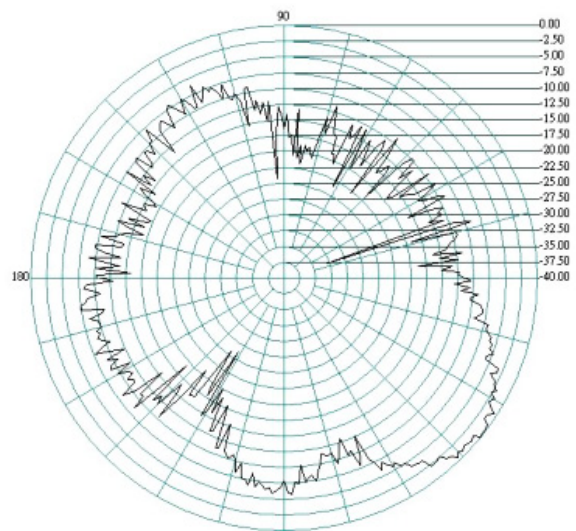

1900MHz

Oscar 421

2G/3G/4G/WiFi MIMO directional Antenna

E-Plane 2100MHz

H-Plane

2200MHz

Oscar 421

2G/3G/4G/WiFi MIMO directional Antenna

E-Plane 2400MHz

H-Plane

2500MHz

Oscar 421

2G/3G/4G/WiFi MIMO directional Antenna

E-Plane

2700MHz

H-Plane

Radiation Patterns Port 2

E-Plane

700MHz

H-Plane

Oscar 421

2G/3G/4G/WiFi MIMO directional Antenna

E-Plane

H-Plane

800MHz

900MHz

Oscar 421

2G/3G/4G/WiFi MIMO directional Antenna

E-Plane 1700MHz

H-Plane

1800MHz

Oscar 421