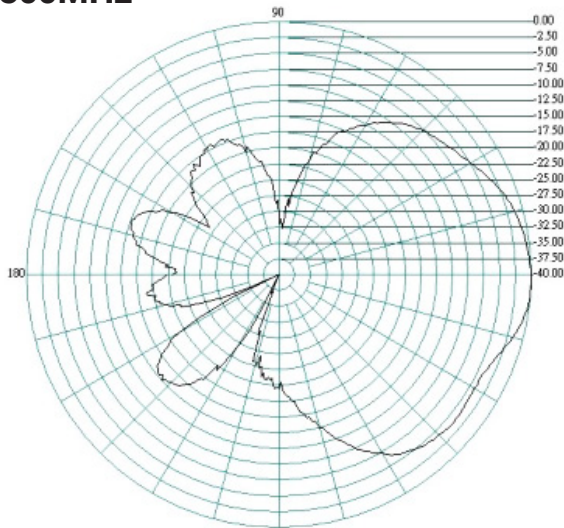

800MHz

900MHz

Oscar 421

2G/3G/4G/WiFi MIMO directional Antenna

E-Plane 1700MHz

H-Plane

1800MHz

Oscar 421

2G/3G/4G/WiFi MIMO directional Antenna

E-Plane

H-Plane

1900MHz

2100MHz

Oscar 421

2G/3G/4G/WiFi MIMO directional Antenna

E-Plane 2200MHz

H-Plane

2400MHz

Oscar 421

2G/3G/4G/WiFi MIMO directional Antenna

E-Plane

H-Plane

2500MHz

2700MHz

Ordering Details

Part Number

Description

OSCAR421/0.4M/NTYPEF/S/S/19 2G/3G/4G/WiFi MIMO directional antenna