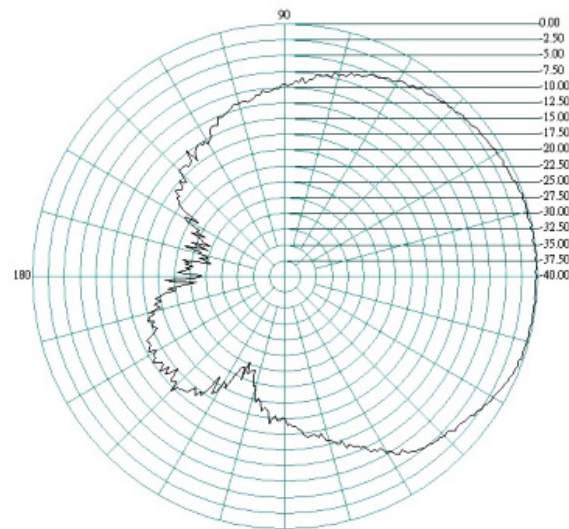

Radiation Patterns Port 2

E-Plane

700MHz

H-Plane

Oscar 421

2G/3G/4G/WiFi MIMO directional Antenna

E-Plane

H-Plane

800MHz

900MHz

Oscar 421

2G/3G/4G/WiFi MIMO directional Antenna

E-Plane 1700MHz

H-Plane

1800MHz

Oscar 421

2G/3G/4G/WiFi MIMO directional Antenna

E-Plane

H-Plane

1900MHz

2100MHz

Oscar 421

2G/3G/4G/WiFi MIMO directional Antenna

E-Plane 2200MHz