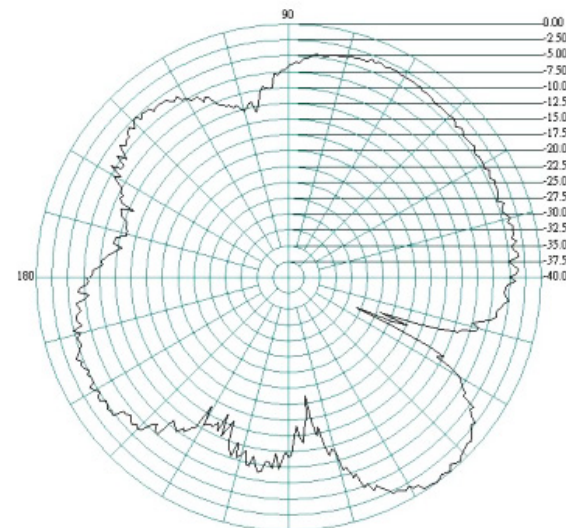

1900MHz

Oscar 421

2G/3G/4G/WiFi MIMO directional Antenna

E-Plane 2100MHz

H-Plane

2200MHz

Oscar 421

2G/3G/4G/WiFi MIMO directional Antenna

E-Plane 2400MHz

H-Plane

2500MHz

Oscar 421

2G/3G/4G/WiFi MIMO directional Antenna

E-Plane

2700MHz

H-Plane

Radiation Patterns Port 2

E-Plane

700MHz

H-Plane

Oscar 421

2G/3G/4G/WiFi MIMO directional Antenna

E-Plane

H-Plane

800MHz

900MHz

Oscar 421

2G/3G/4G/WiFi MIMO directional Antenna

E-Plane 1700MHz

H-Plane

1800MHz

Oscar 421