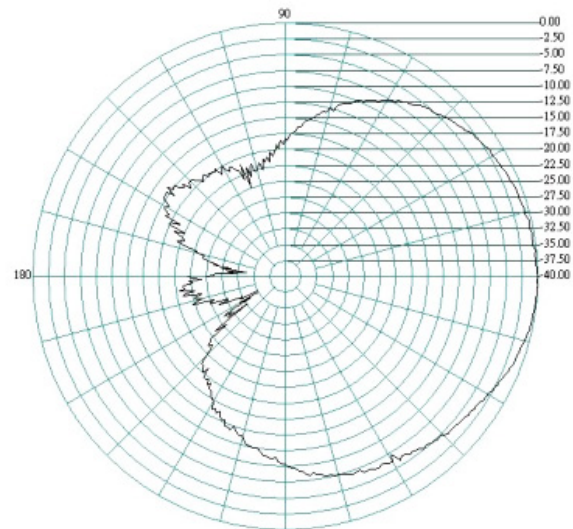

1900MHz

Oscar 421

2G/3G/4G/WiFi MIMO directional Antenna

E-Plane 2100MHz

H-Plane

2200MHz

Oscar 421

2G/3G/4G/WiFi MIMO directional Antenna