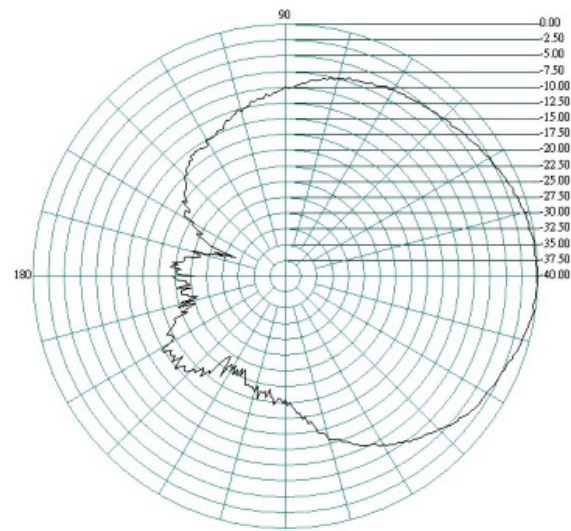

800MHz

900MHz

Oscar 421

2G/3G/4G/WiFi MIMO directional Antenna

E-Plane 1700MHz

H-Plane

1800MHz

Oscar 421

2G/3G/4G/WiFi MIMO directional Antenna

E-Plane

H-Plane

1900MHz

2100MHz

Oscar 421

2G/3G/4G/WiFi MIMO directional Antenna

E-Plane 2200MHz

H-Plane

2400MHz

Oscar 421

2G/3G/4G/WiFi MIMO directional Antenna

E-Plane

H-Plane

2500MHz

2700MHz