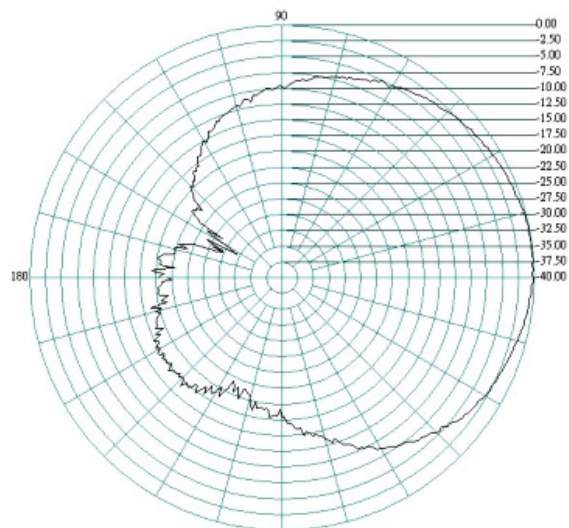

Radiation Patterns Port 2

E-Plane

700MHz

H-Plane

Oscar 421

2G/3G/4G/WiFi MIMO directional Antenna

E-Plane

H-Plane

800MHz

900MHz

Oscar 421

2G/3G/4G/WiFi MIMO directional Antenna

E-Plane 1700MHz

H-Plane

1800MHz

Oscar 421

2G/3G/4G/WiFi MIMO directional Antenna

E-Plane

H-Plane

1900MHz

2100MHz

Oscar 421

2G/3G/4G/WiFi MIMO directional Antenna

E-Plane 2200MHz