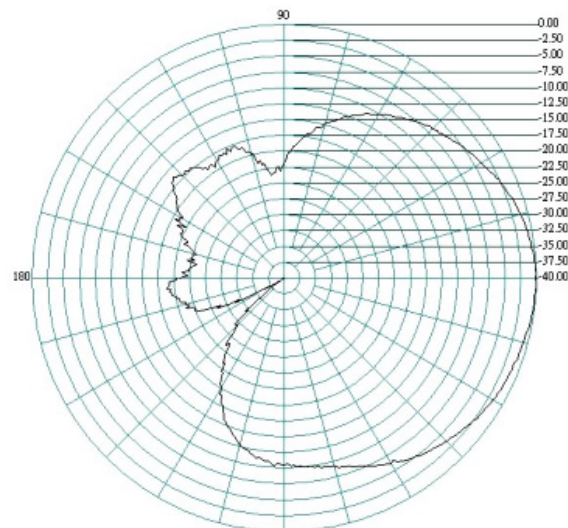

Oscar 421

2G/3G/4G/WiFi MIMO directional Antenna

E-Plane 2400MHz

H-Plane

2500MHz