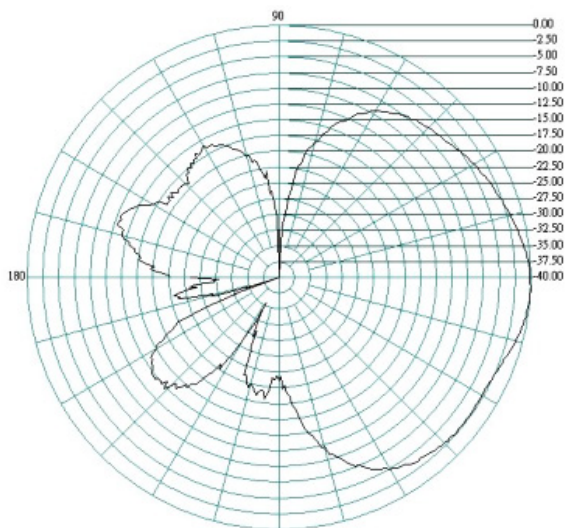

Oscar 421

2G/3G/4G/WiFi MIMO directional Antenna

E-Plane 2400MHz

H-Plane

2500MHz